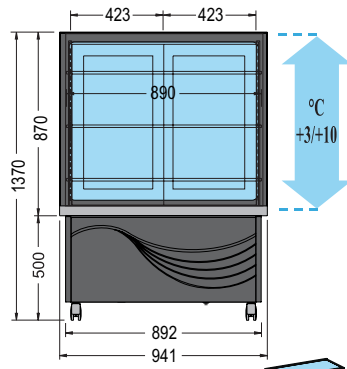

Colori standard
Standard colors

COD. 02 COD. 13

	°C	mm. (LxPxH)	Lt.	DI SERIE	Watt	% U.R.	DEFROST				Kg.		
Karina 136 Cioccolato	+14/+16	1340x720x1370	550	n° 3 mm. 395x1270	1050	40/44		230v/1/50Hz		R404a	243	Optional	LED di serie
Karina 136 Neutra	Ambient	1340x720x1370	550	n° 3 mm. 395x1270	30	-		230v/1/50Hz		-	220	Optional	LED di serie
Karina 186	+3/+10	1800x720x1370	750	n° 6 mm. 395x865	900	70		230v/1/50Hz		R404a	275	Optional	LED di serie
Karina 186 Neutra	Ambient	1800x720x1370	750	n° 6 mm. 395x865	30	-		230v/1/50Hz		-	245	Optional	LED di serie

Dati di collaudo • Test details • Détails d'essai • Prüfungsergebnisse • Datos de ensayo • MAX = (30°C - % U.R. 55)

Prezzi vedi LISTINO a pagina 59-60
See PRICE LIST on page 59-60

KARINA 96

KARINA 96 CIOCCO