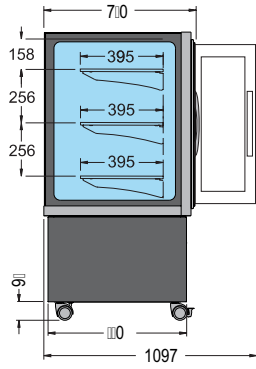

Dati di collaudo • Test details • Détails d'essai • Prüfungsergebnisse • Datos de ensayo • MAX = (30°C - % U.R. 55)

Prezzi vedi LISTINO a pagina 59-60
See PRICE LIST on page 59-60

KARINA 136

Leds di serie
LEDs standard

Colori standard
Standard colors

COD. 02 COD. 13

	°C	mm. (LxPxH)	Lt.	DI SERIE	Watt	% U.R.	DEFROST				Kg.		
Karina 136 Cioccolato	+14/+16	1340x720x1370	550	n° 3 mm. 395x1270	1050	40/44		230v/1/50Hz		R404a	243	Optional	LED di serie
Karina 136 Neutra	Ambient	1340x720x1370	550	n° 3 mm. 395x1270	30	-		230v/1/50Hz		-	220	Optional	LED di serie
Karina 186	+3/+10	1800x720x1370	750	n° 6 mm. 395x865	900	70		230v/1/50Hz		R404a	275	Optional	LED di serie
Karina 186 Neutra	Ambient	1800x720x1370	750	n° 6 mm. 395x865	30	-		230v/1/50Hz		-	245	Optional	LED di serie

Dati di collaudo • Test details • Détails d'essai • Prüfungsergebnisse • Datos de ensayo • MAX = (30°C - % U.R. 55)

Prezzi vedi LISTINO a pagina 59-60
See PRICE LIST on page 59-60

KARINA 96

KARINA 96 CIOCCO