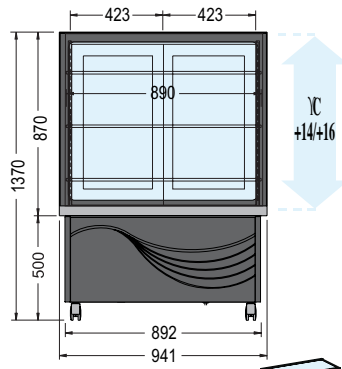

Colori standard
Standard colors

COD. 02 COD. 13

	°C	mm. (LxPxH)	Lt.	DI SERIE	Watt	% U.R.	DEFROST				Kg.		
Karina 136 Cioccolato	+14/+16	1340x720x1370	550	n° 3 mm. 395x1270	1050	40/44		230v/1/50Hz		R404a	243	Optional	LED di serie
Karina 136 Neutra	Ambient	1340x720x1370	550	n° 3 mm. 395x1270	30	-		230v/1/50Hz		-	220	Optional	LED di serie
Karina 186	+3/+10	1800x720x1370	750	n° 6 mm. 395x865	900	70		230v/1/50Hz		R404a	275	Optional	LED di serie
Karina 186 Neutra	Ambient	1800x720x1370	750	n° 6 mm. 395x865	30	-		230v/1/50Hz		-	245	Optional	LED di serie

Dati di collaudo • Test details • Détails d'essai • Prüfungsergebnisse • Datos de ensayo • MAX = (30°C - % U.R. 55)

Prezzi vedi LISTINO a pagina 59-60
See PRICE LIST on page 59-60

KARINA 96

KARINA 96 CIOCCO